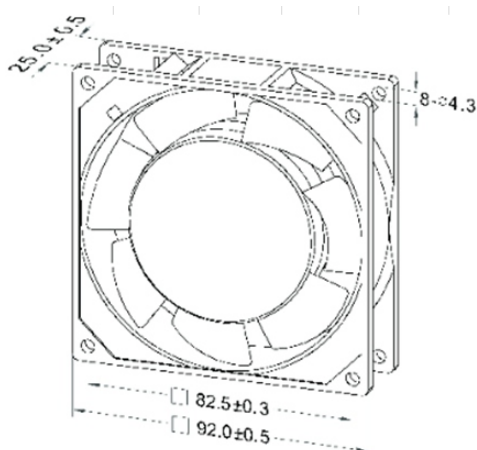

AC 交流机风扇

AC 92×92×25MM SERIES

外框材质：铝合金

Frame: Aluminum

扇叶材质：环保防火PBT UL 94V-0

Impeller: Thermoplastic PBT UL 94V-0

尺寸图 DIMENSIONS DRAWING

P&Q曲线(在额定电压下) P&Q CURVE (AT RATED VOLTAGE)

马达可选功能列表 (Available Functions)

Model	Bearing System	Rated Voltage	Freq.	Current	Input Power	Speed	Maximum Air flow	Maximum Air flow	Max.static Pressure	Max.static Pressure	Noise	Mass
型号	轴承	电压	频率	电流	功率	转速	风量	风量	静压	静压	噪音	质量
PART NO.		VAC	Hz	Amp	Waat	R.P.M	CFM	M³/MIN	INCHH2O	Pa	DB-A	g
Y9225-A1	B/S	115	50/60	0.14/0.12	16/10.0	2300/2800	32/38	0.90/1.08	0.15/0.22	37.4/54.8	35/38	280
Y9225-A2	B/S	230	50/60	0.09/0.05	13/9.0	2300/2800	32/38	0.90/1.08	0.15/0.22	37.4/54.8	38/38	280