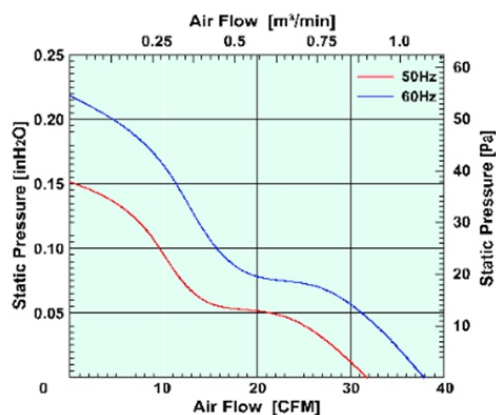

AC 交流机风扇

AC 92×92×25MM SERIES

外框材质：铝合金

Frame: Aluminum

扇叶材质：环保防火PBT UL 94V-0

Impeller: Thermoplastic PBT UL 94V-0

尺寸图 DIMENSIONS DRAWING

P&Q曲线(在额定电压下) P&Q CURVE (AT RATED VOLTAGE)

马达可选功能列表 (Available Functions)

Model	Bearing System	Rated Voltage	Freq.	Current	Input Power	Speed	Maximum Air flow	Maximum Air flow	Max.static Pressure	Max.static Pressure	Noise	Mass
型号	轴承	电压	频率	电流	功率	转速	风量	风量	静压	静压	噪音	质量
PART NO.		VAC	Hz	Amp	Waat	R.P.M	CFM	M³/MIN	INCHH2O	Pa	DB-A	g
Y9225-A1	B/S	115	50/60	0.14/0.12	16/10.0	2300/2800	32/38	0.90/1.08	0.15/0.22	37.4/54.8	35/38	280
Y9225-A2	B/S	230	50/60	0.09/0.05	13/9.0	2300/2800	32/38	0.90/1.08	0.15/0.22	37.4/54.8	38/38	280