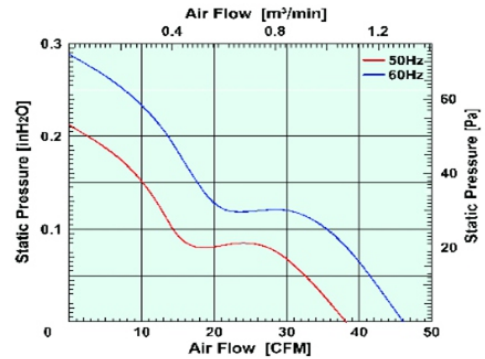

P&Q曲线(在额定电压下) P&Q CURVE (AT RATED VOLTAGE)

马达可选功能列表 (Available Functions)

Model	Bearing System	Rated Voltage	Freq.	Current	Input Power	Speed	Maximum Air flow	Maximum Air flow	Max.static Pressure	Max.static Pressure	Noise	Mass
型号	轴承	电压	频率	电流	功率	转速	风量	风量	静压	静压	噪音	质量
PART NO.		VAC	Hz	Amp	Waat	R.P.M	CFM	M³/MIN	INCHH2O	Pa	DB-A	g
Y9238-A1	B/S	115	50/60	0.15/0.11	11/8.0	2300/2700	39/46	1.1/1.3	0.21/0.29	52/72	34/38	350
Y9238-A2	B/S	230	50/60	0.07/0.06	11/8.0	2300/2700	39/46	1.1/1.3	0.21/0.29	52/72	34/38	350

■ 如果您需要的转速或电压或功能不在这清单上，请与我们联系。 If you want another rpm or voltage or functions which one in the list, please contact with our sales.
■ 提示1：功能的具体信息参照产品目录前页篇章。 Notes 1: The catalog have detail information in the front page for the functions.
■ 提示2：产品详细信息请参照承认书。 Notes 2: Product have a detail in the approval sheet.
■ 提示3：产品规格变更不另行通知。 Notes 3: Specifications are subject to change without notice.