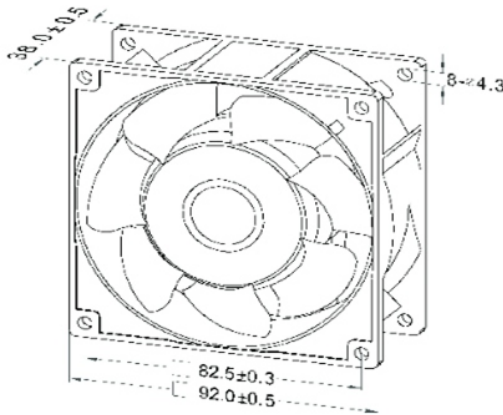

## AC 92×92×38MM SERIES

外框材质：铝合金  
 Frame: Aluminum  
 扇叶材质：环保防火PBT UL 94V-0  
 Impeller: Thermoplastic PBT UL 94V-0

### 尺寸图 DIMENSIONS DRAWING