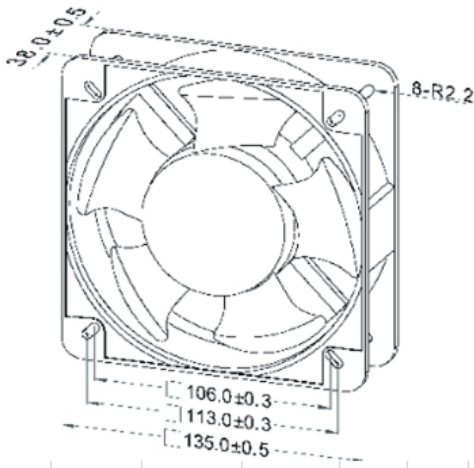

AC 交流机风扇

AC 135×135×38MM SERIES

外框材质：铝合金

Frame: Aluminum

扇叶材质：环保防火PBT UL 94V-0

Impeller: Thermoplastic PBT UL 94V-0

尺寸图 DIMENSIONS DRAWING

P&Q曲线(在额定电压下) P&Q CURVE (AT RATED VOLTAGE)

马达可选功能列表 (Available Functions)

Model	Bearing System	Rated Voltage	Freq.	Current	Input Power	Speed	Maximum Air flow	Maximum Air flow	Max.static Pressure	Max.static Pressure	Noise	Mass
型号	轴承	电压	频率	电流	功率	转速	风量	风量	静压	静压	噪音	质量
PART NO.		VAC	Hz	Amp	Waat	R.P.M	CFM	M ³ /MIN	INCHH ₂ O	Pa	DB-A	g
Y13538-A1	B/S	115	50/60	0.34/0.28	25/19	2600/3050	113/135	3.2/3.8	0.29/0.37	72/92	46/53	555
Y13538-A2	B/S	230	50/60	0.18/0.13	23/18	2600/3050	113/135	3.2/3.8	0.29/0.37	72/92	46/53	555