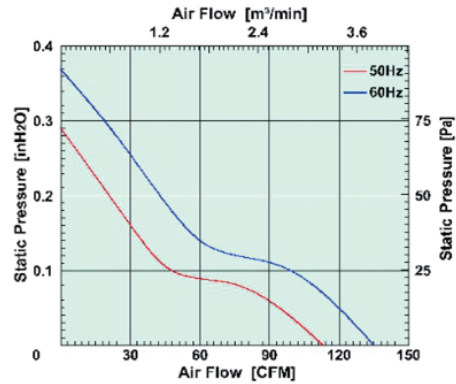

马达可选功能列表 (Available Functions)

Model	Bearing System	Rated Voltage	Freq.	Current	Input Power	Speed	Maximum Air flow	Maximum Air flow	Max.static Pressure	Max.static Pressure	Noise	Mass
型号	轴承	电压	频率	电流	功率	转速	风量	风量	静压	静压	噪音	质量
PART NO.		VAC	Hz	Amp	Waat	R.P.M	CFM	M ³ /MIN	INCHH ₂ O	Pa	DB-A	g
Y13538-A1	B/S	115	50/60	0.34/0.28	25/19	2600/3050	113/135	3.2/3.8	0.29/0.37	72/92	46/53	555
Y13538-A2	B/S	230	50/60	0.18/0.13	23/18	2600/3050	113/135	3.2/3.8	0.29/0.37	72/92	46/53	555